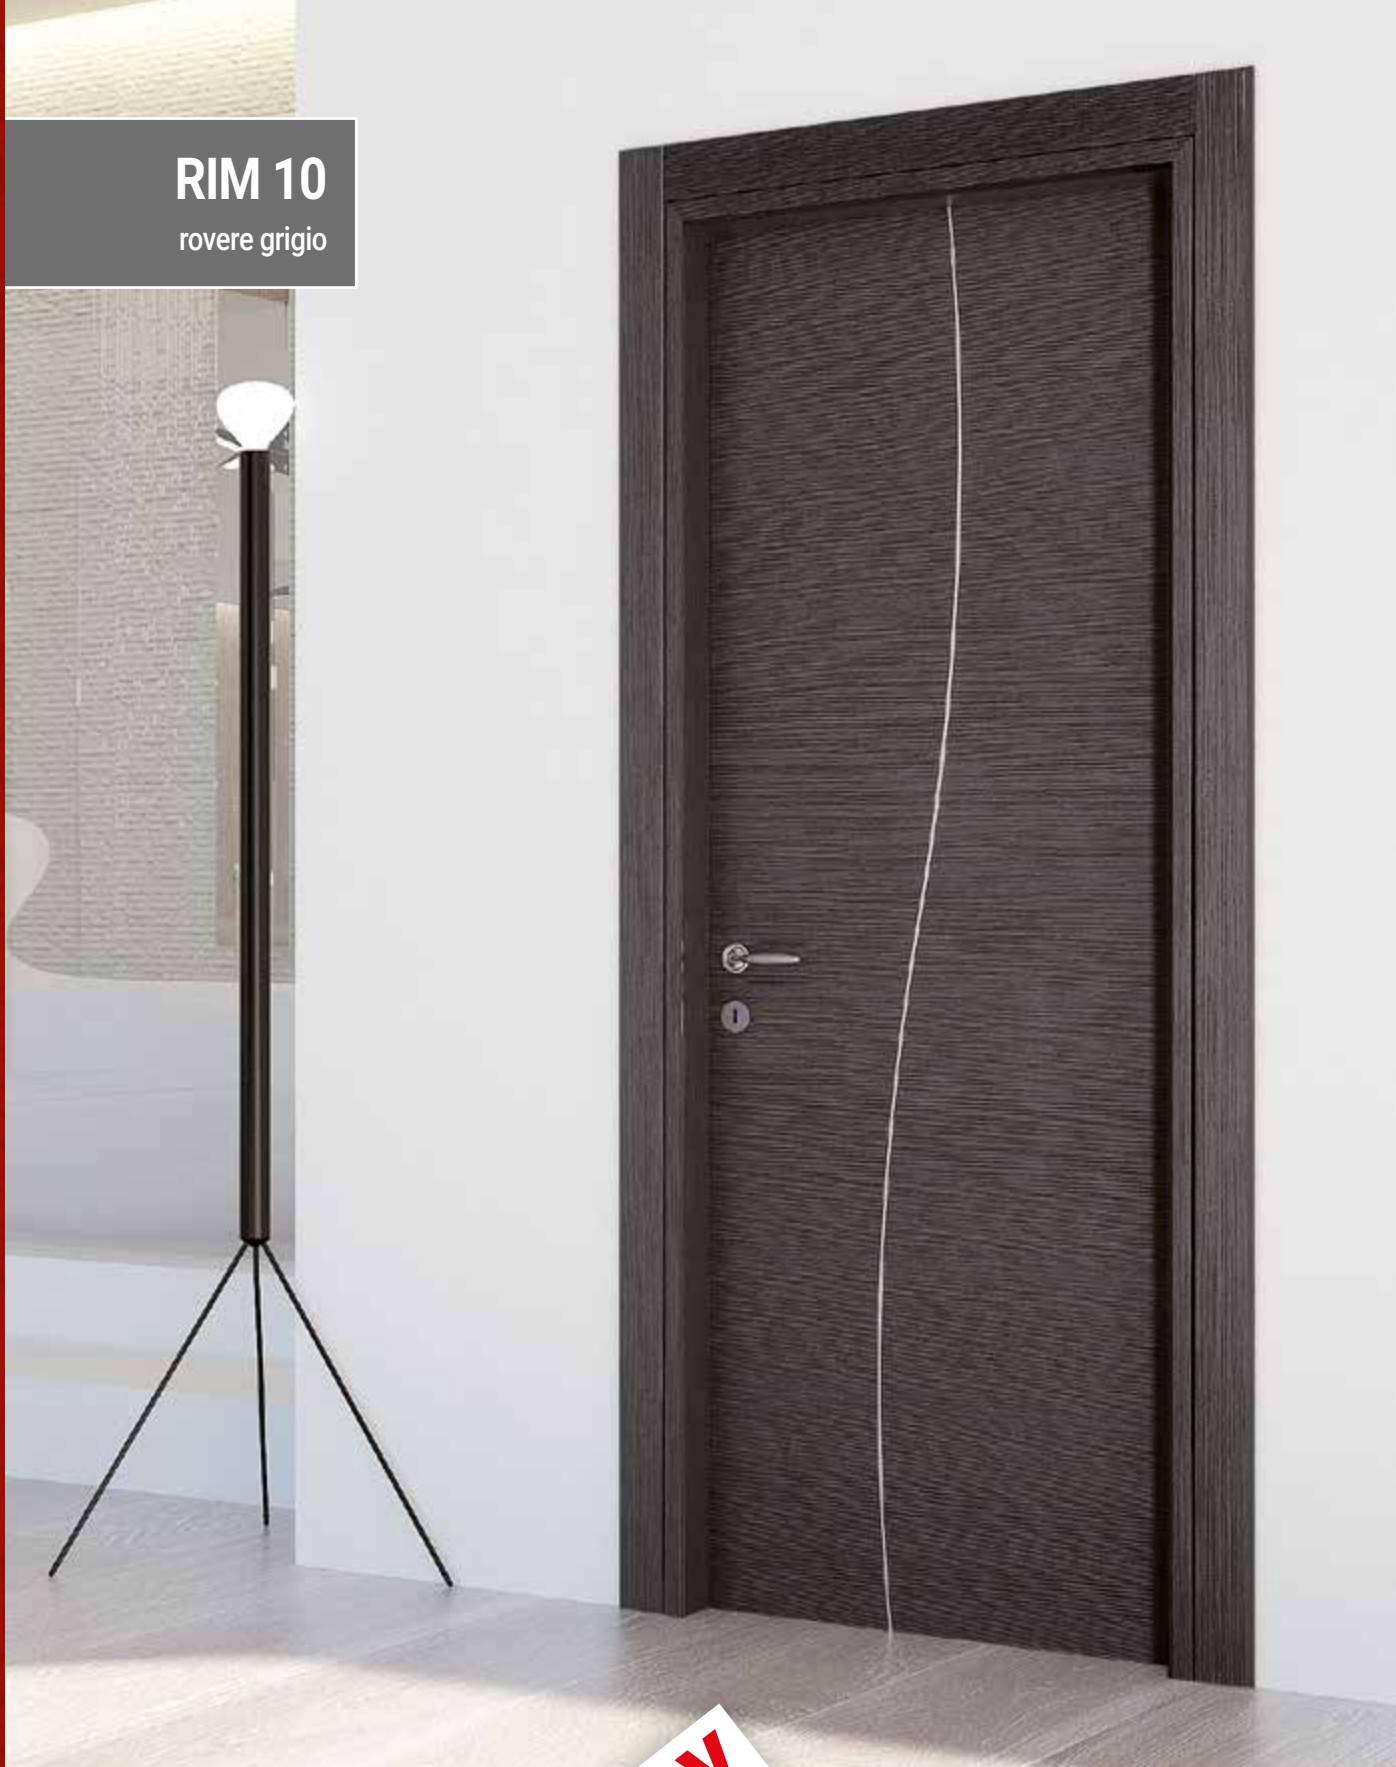

RIM 10

rovere grigio

**MAX
PORTE**

OGNI PORTA, UN'IDEA.

MADE IN ITALY