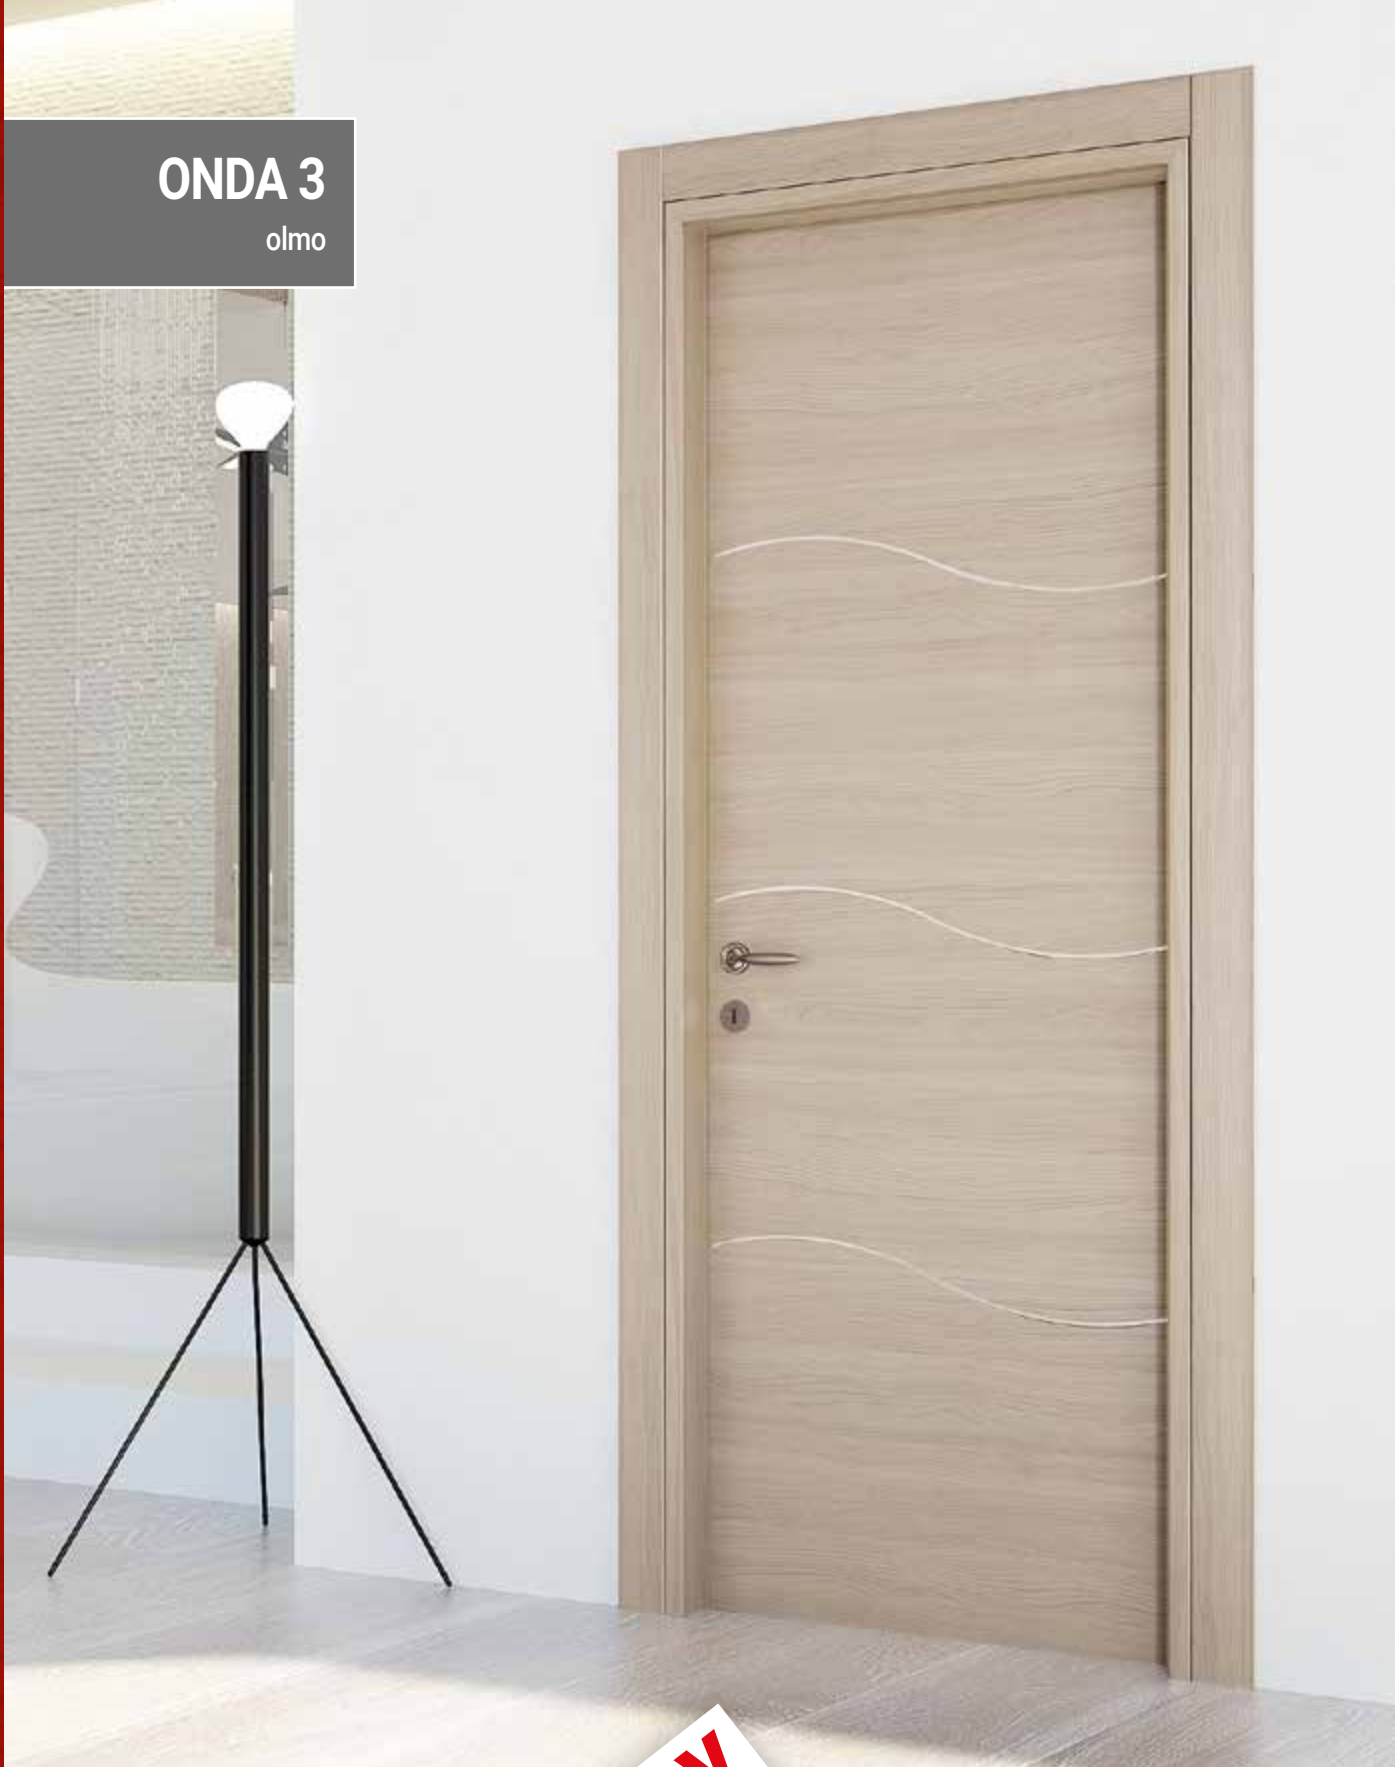

OGNI PORTA, UN'IDEA.

MADE IN ITALY

RIM 17 palissandro bianco

Colori disponibili: tutte le finiture Max Porte (esclusi Beton e Azimut).

ONDA 3

olmo

MAX
PORTE

OGNI PORTA, UN'IDEA.