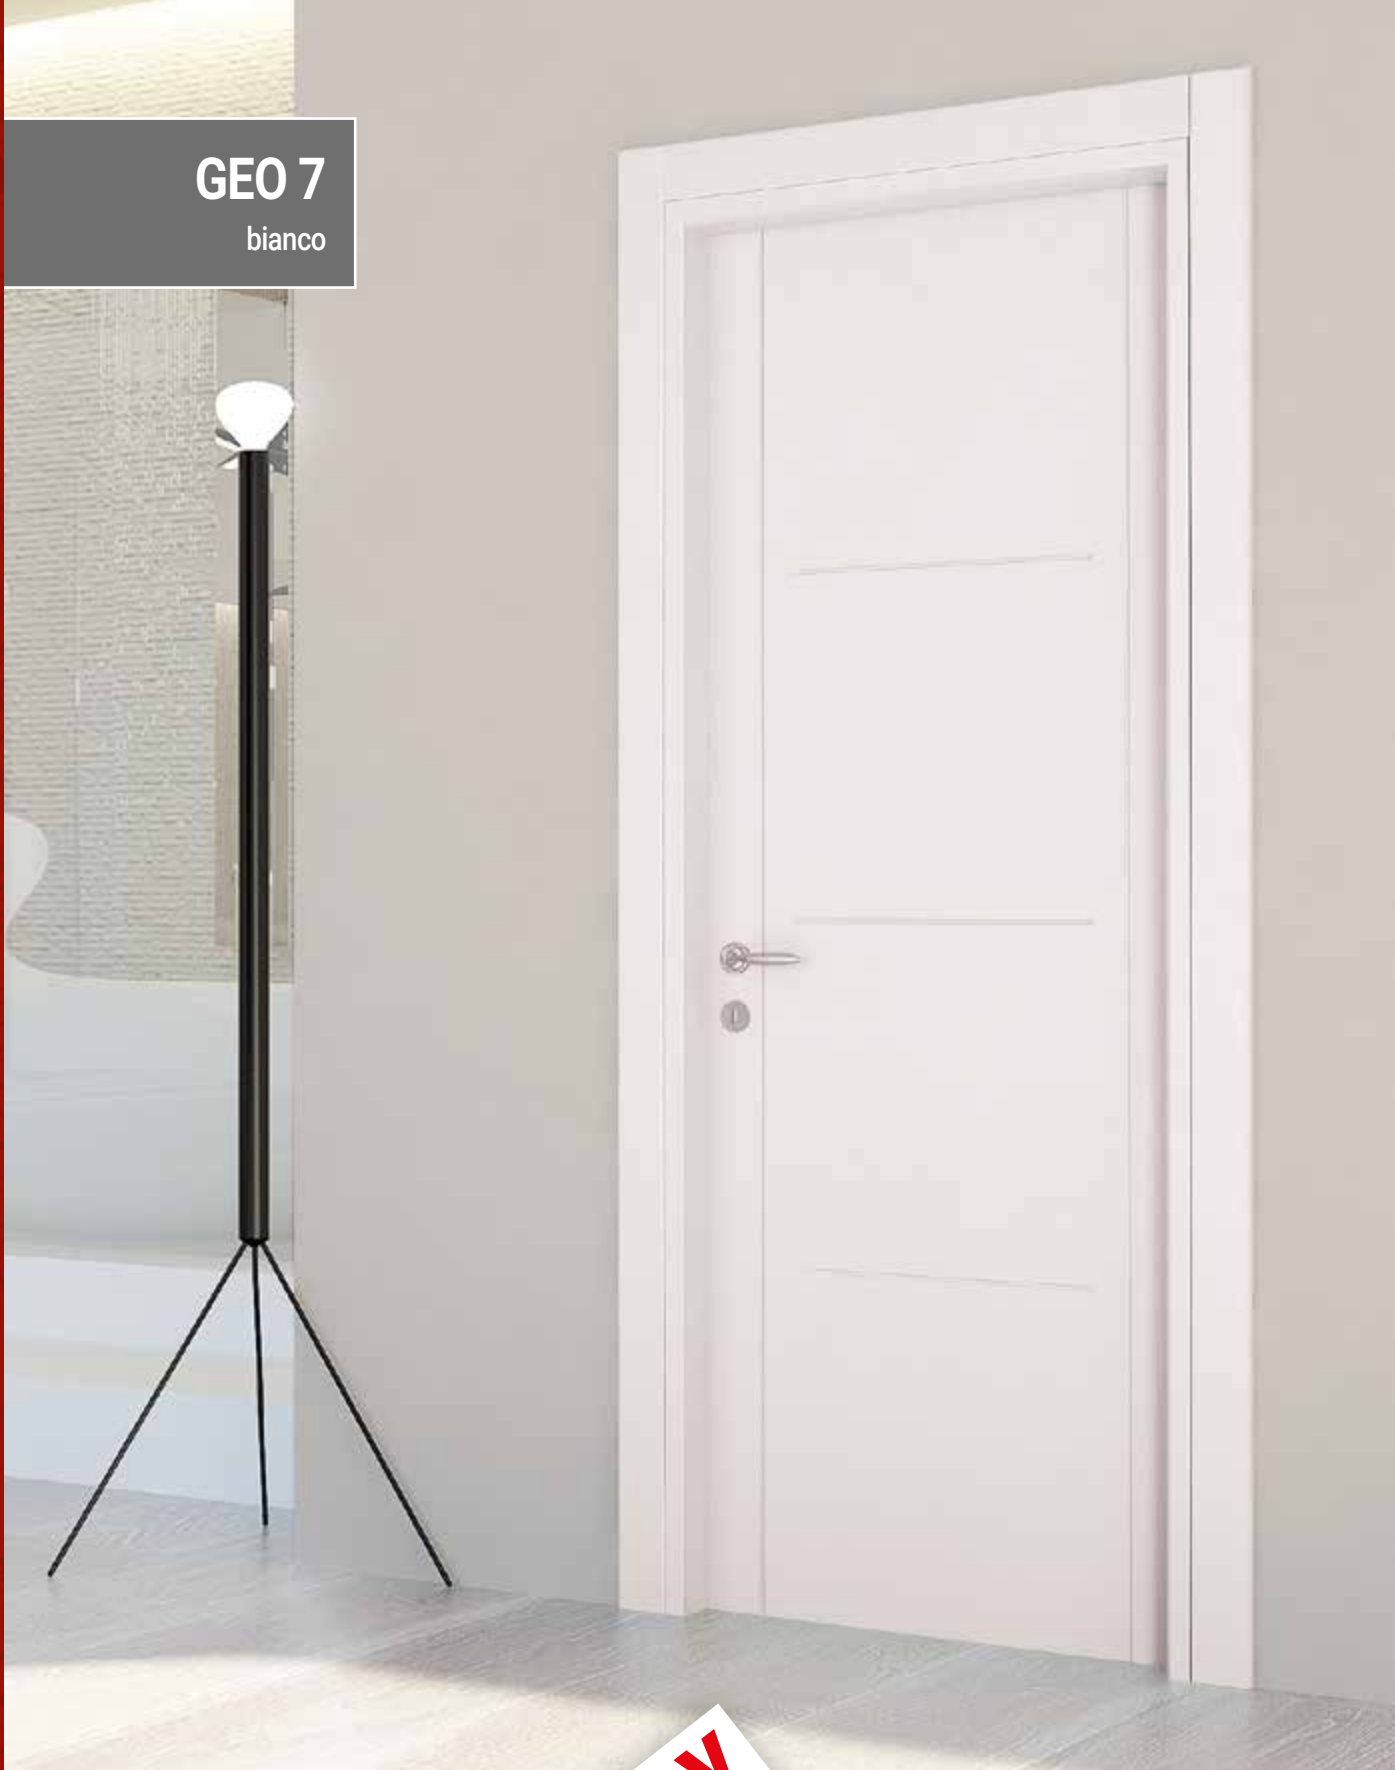

GEO 6 giallo

GEO 6 bordeaux

GEO 6 azzurro

Colori disponibili: tutte le finiture RAL.
Finiture disponibili: liscia, matrix, azimut.

GEO 7
bianco

MAX
PORTE

OGNI PORTA, UN'IDEA.

MADE IN ITALY