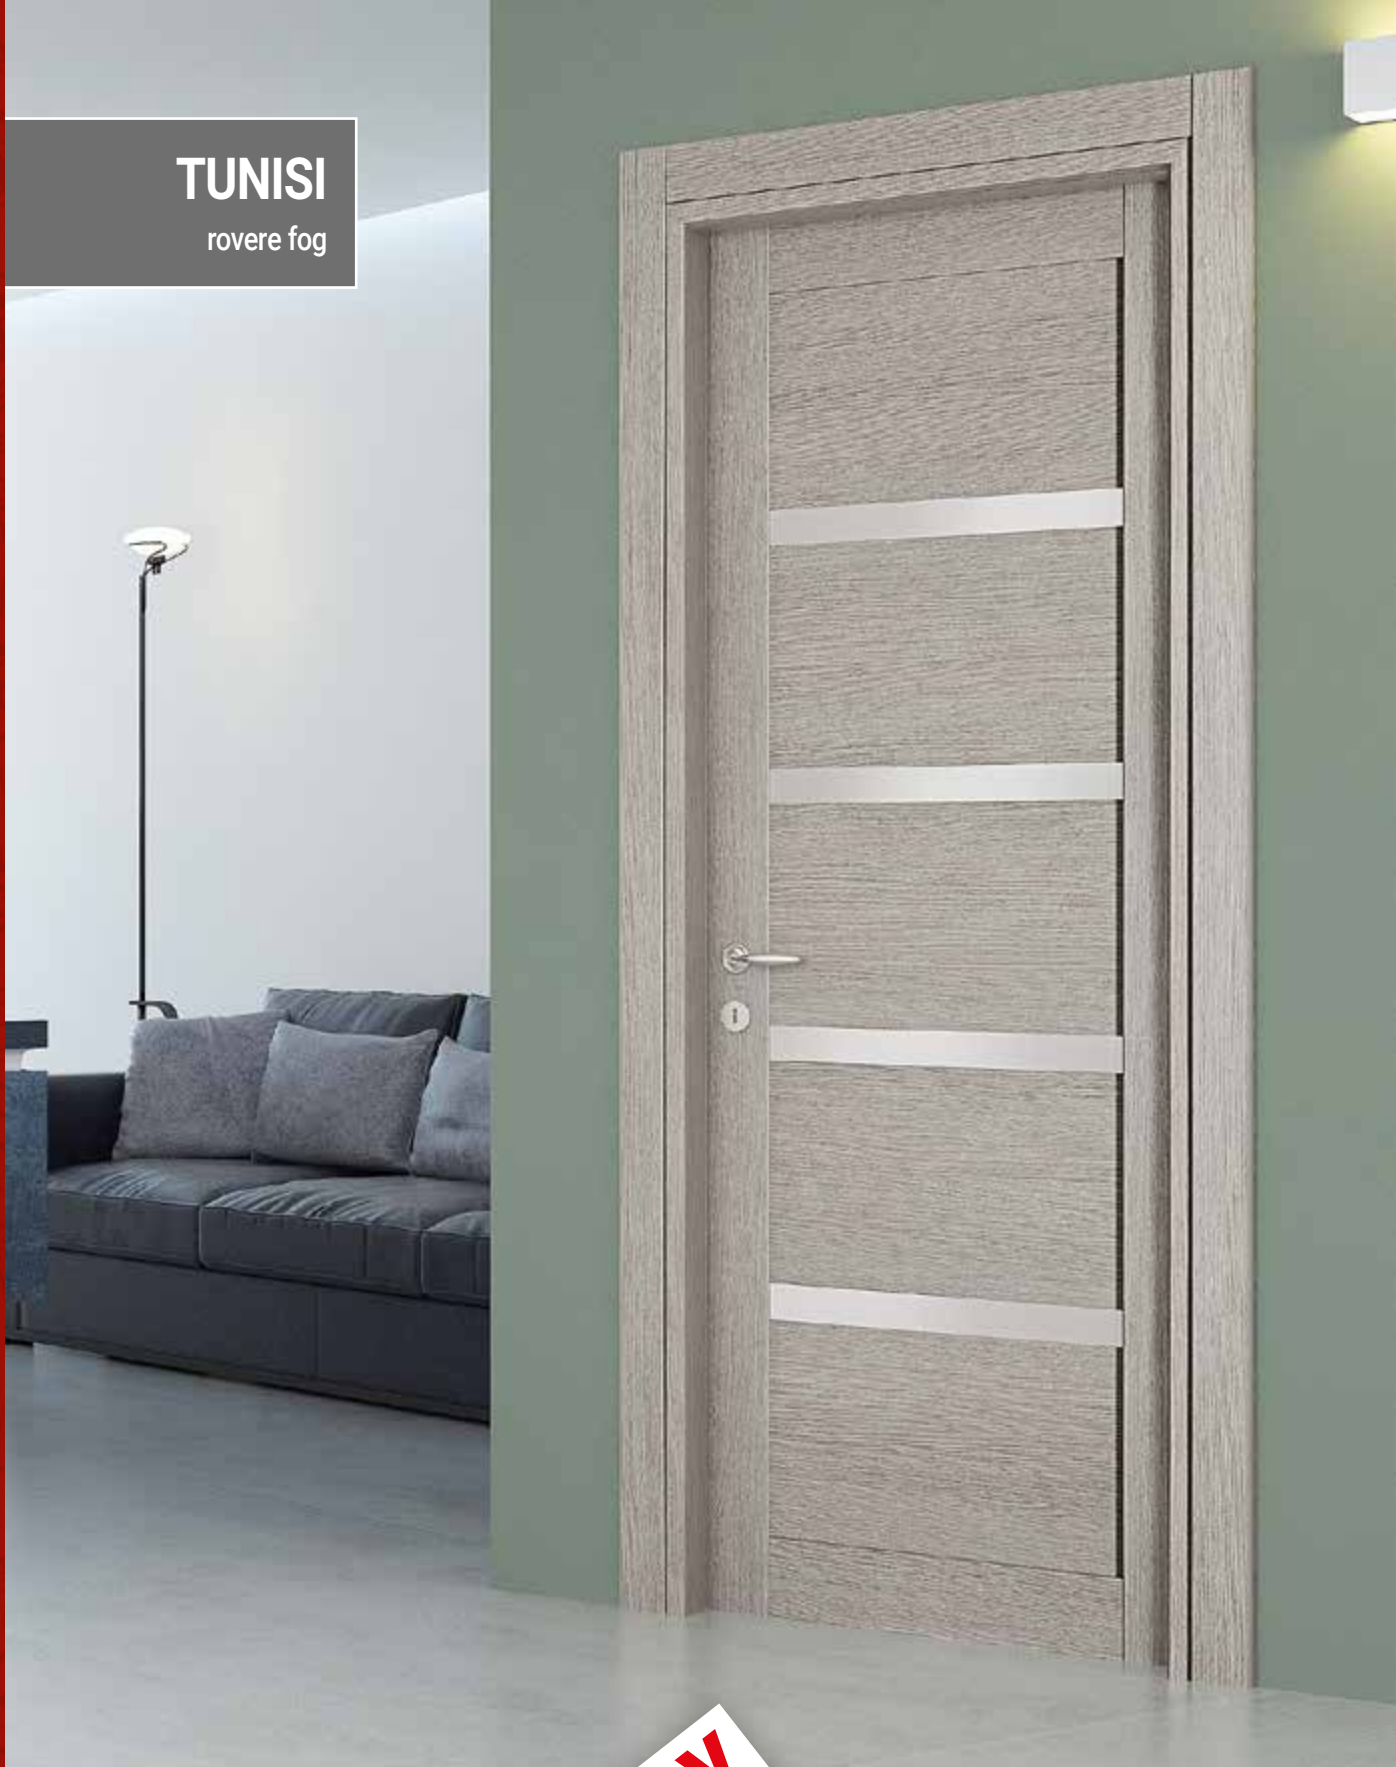

TUNISI

rovere fog

MAX
PORTE

OGNI PORTA, UN'IDEA.

MADE IN ITALY