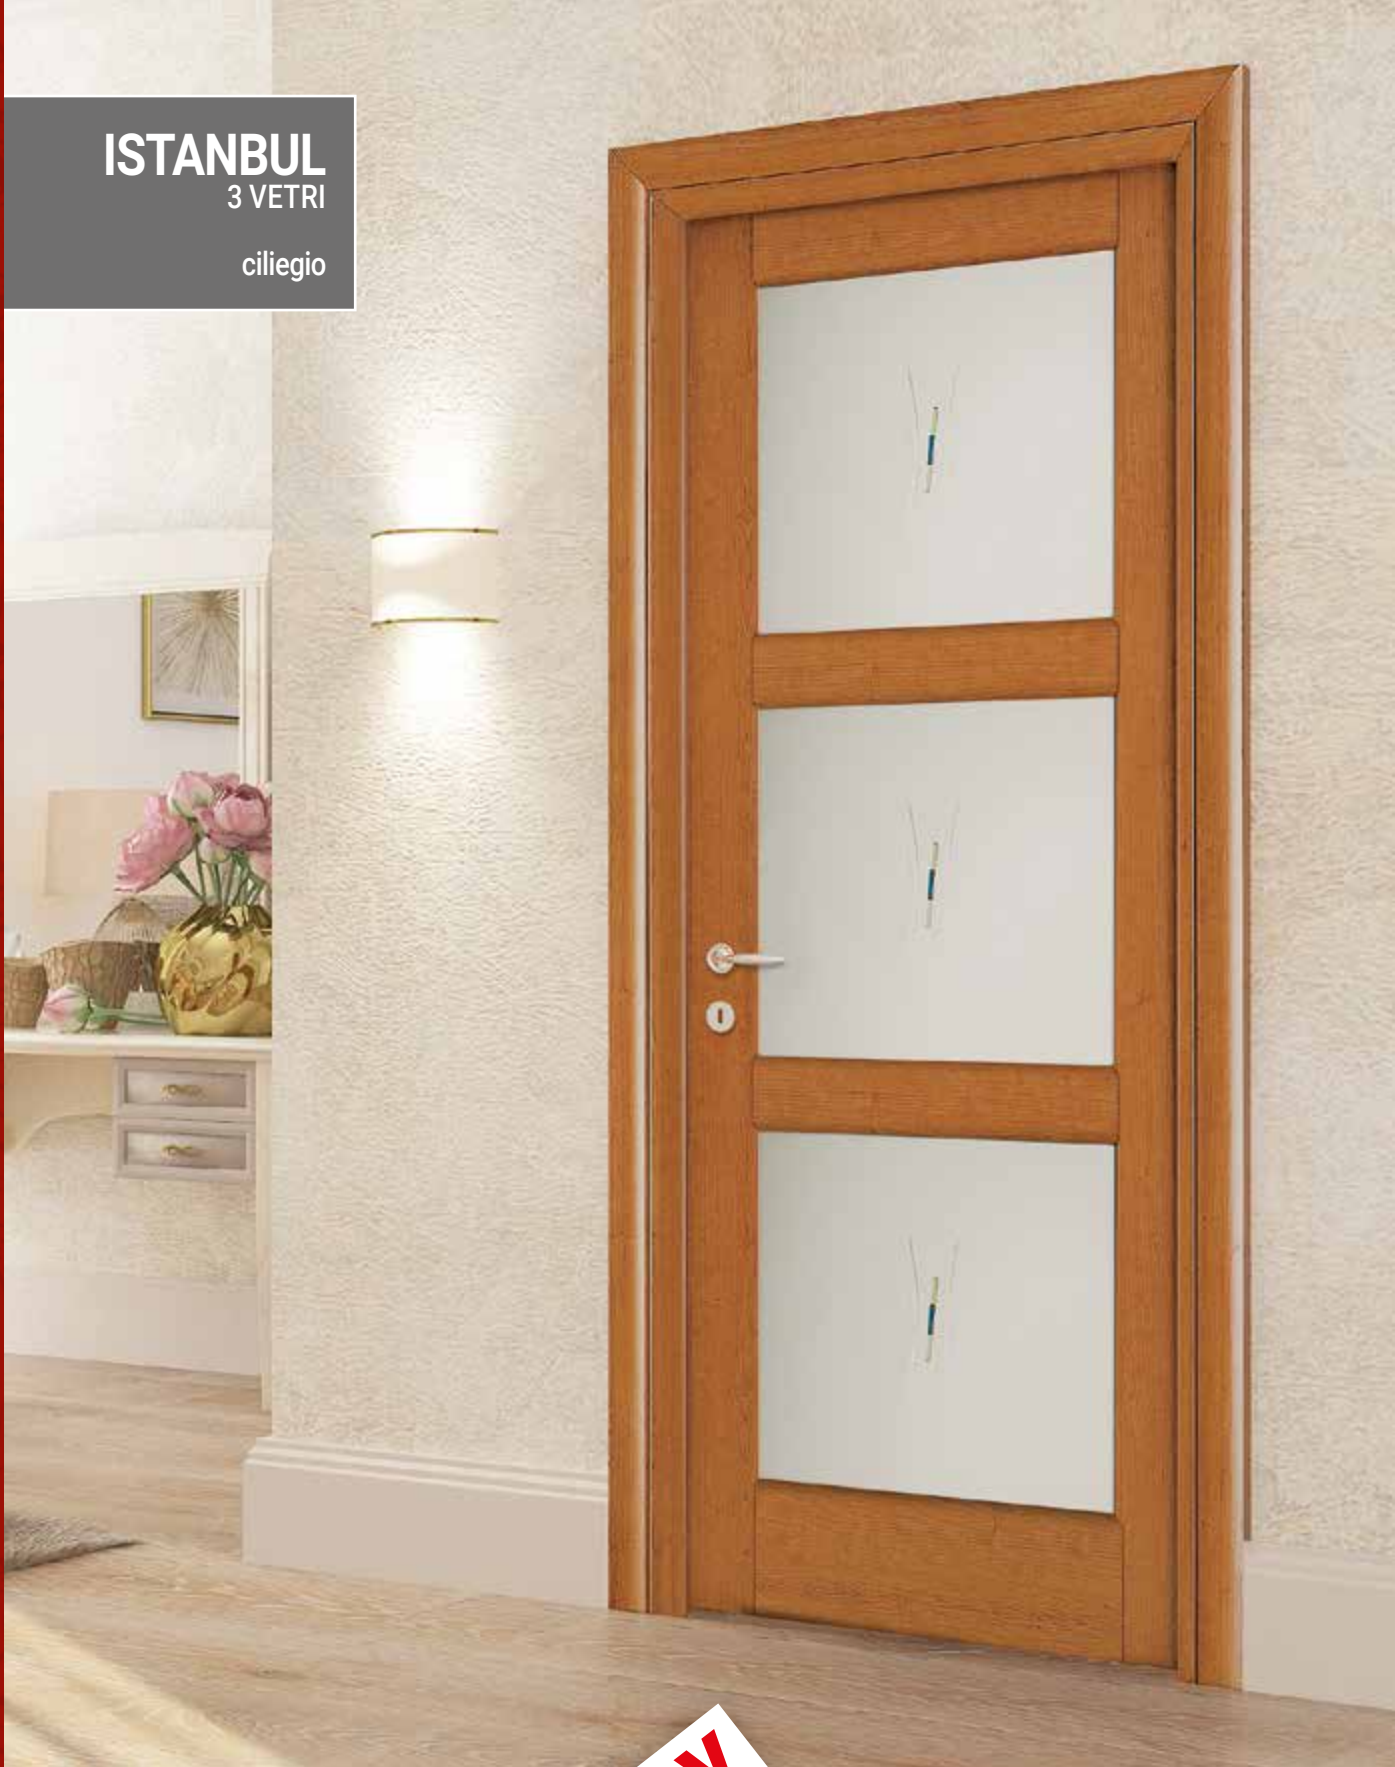

PRAGA CIECA noce nazionale

Colori disponibili: tutte le finiture Max Porte (esclusi Beton e Azimut).

ISTANBUL

3 VETRI

ciliegio

MAX
PORTE

OGNI PORTA, UN'IDEA.

MADE IN ITALY