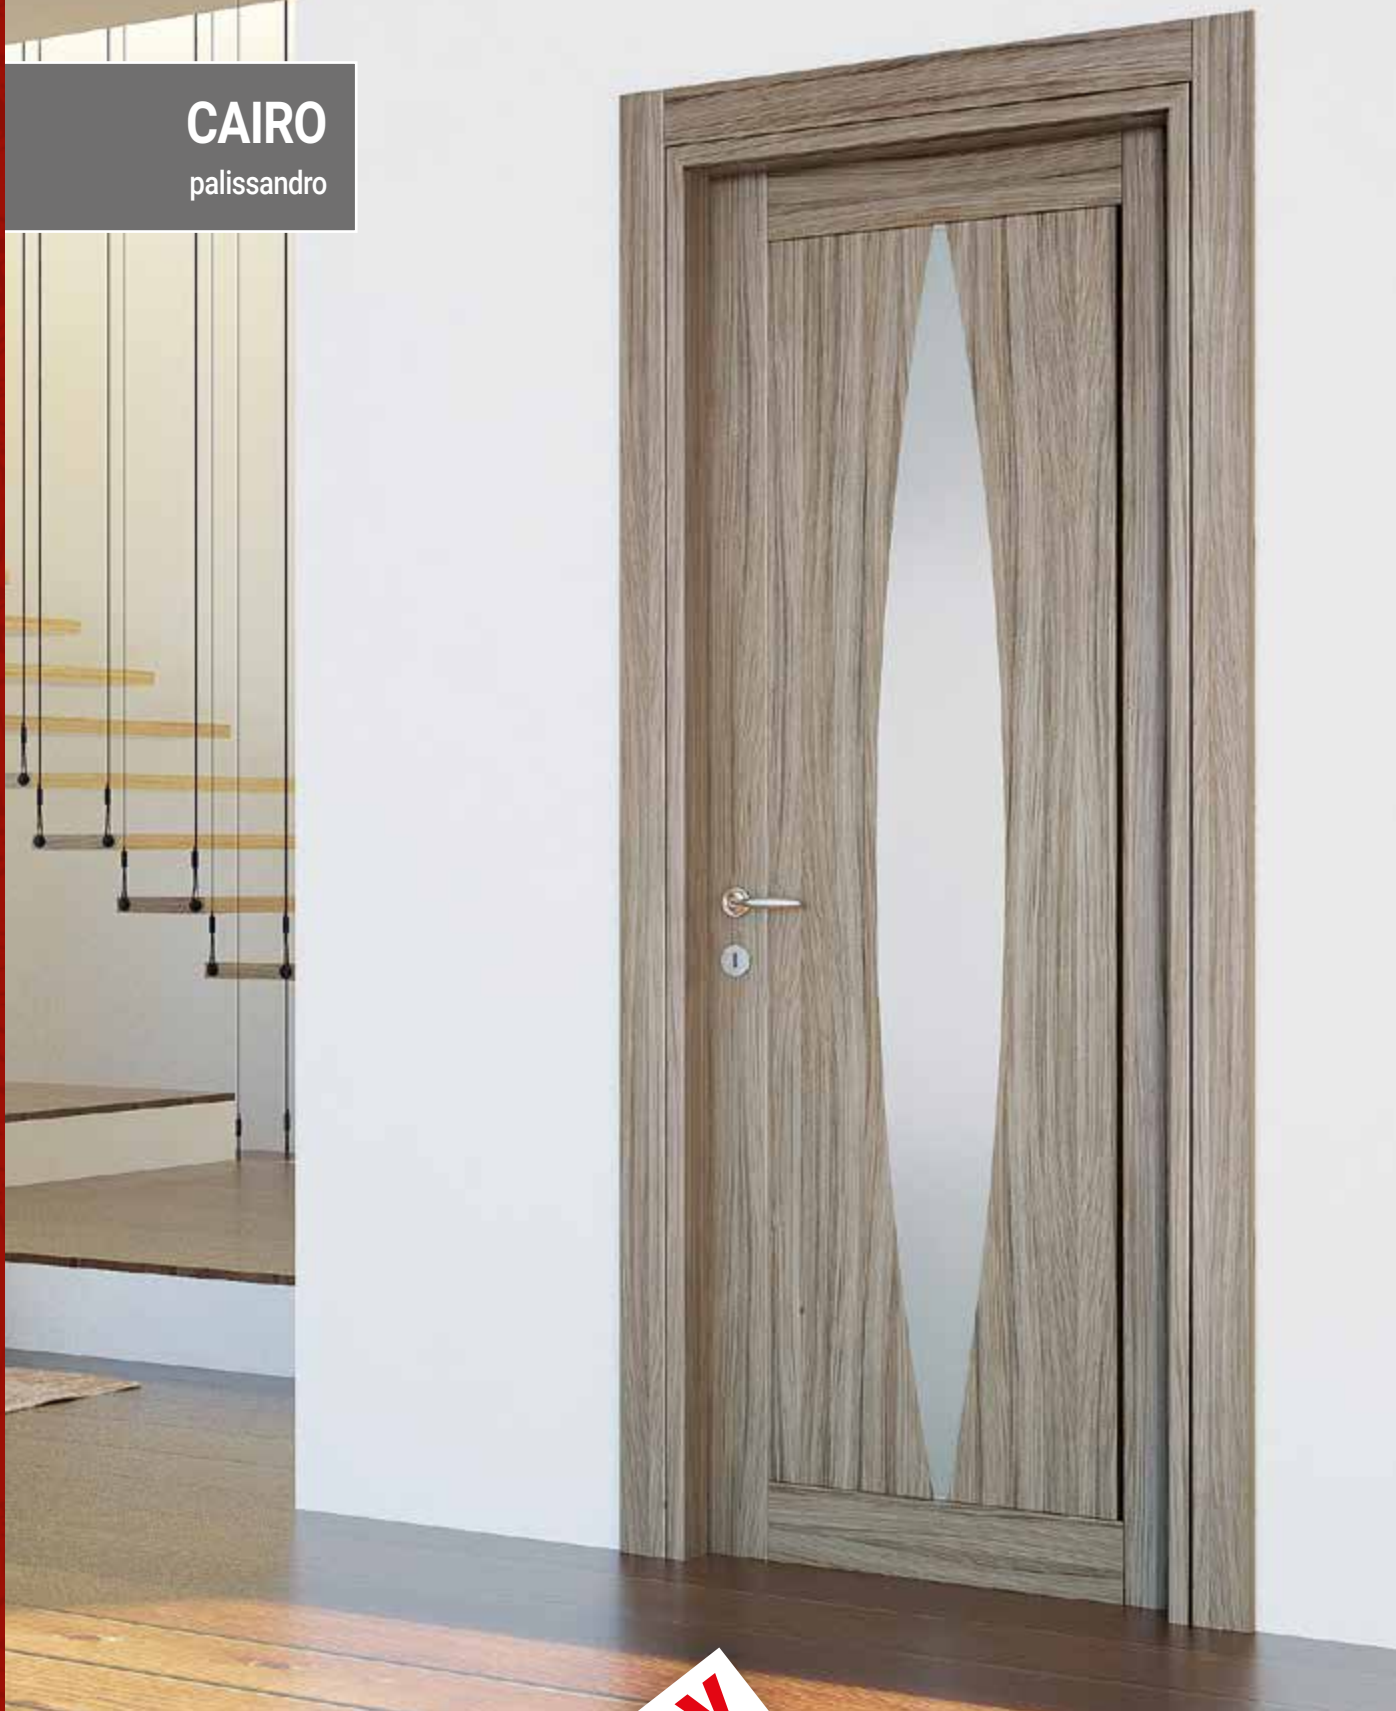

CANBERRA

3 VETRI

palissandro

OGNI PORTA, UN'IDEA.

MADE IN ITALY

CANBERRA 3 VETRI palissandro

Colori disponibili: tutte le finiture Max Porte (esclusi Beton e Azimut).

CAIRO
palissandro