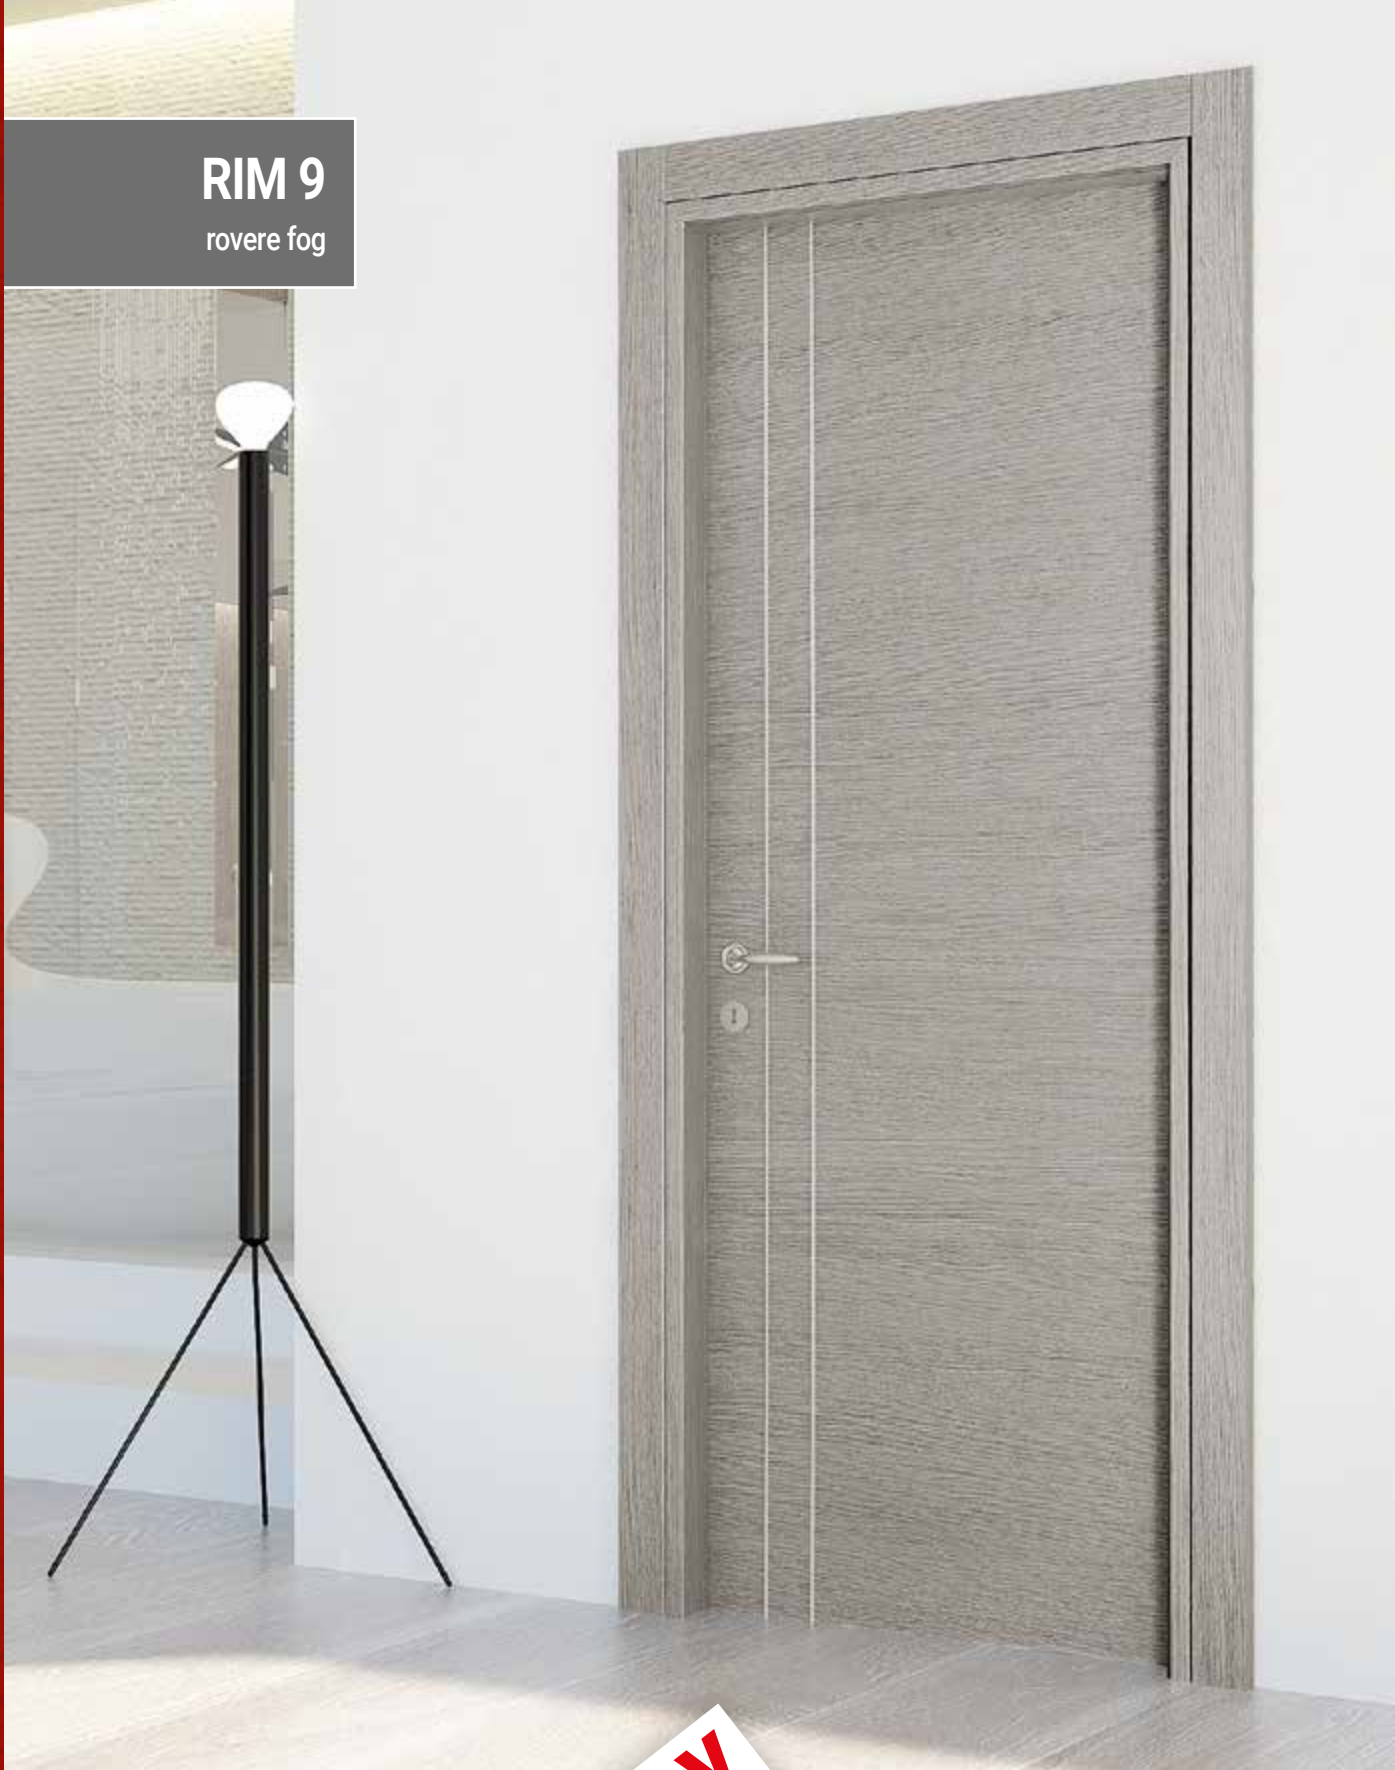

RIM 9
rovere fog

OGNI PORTA, UN'IDEA.

MADE IN ITALY