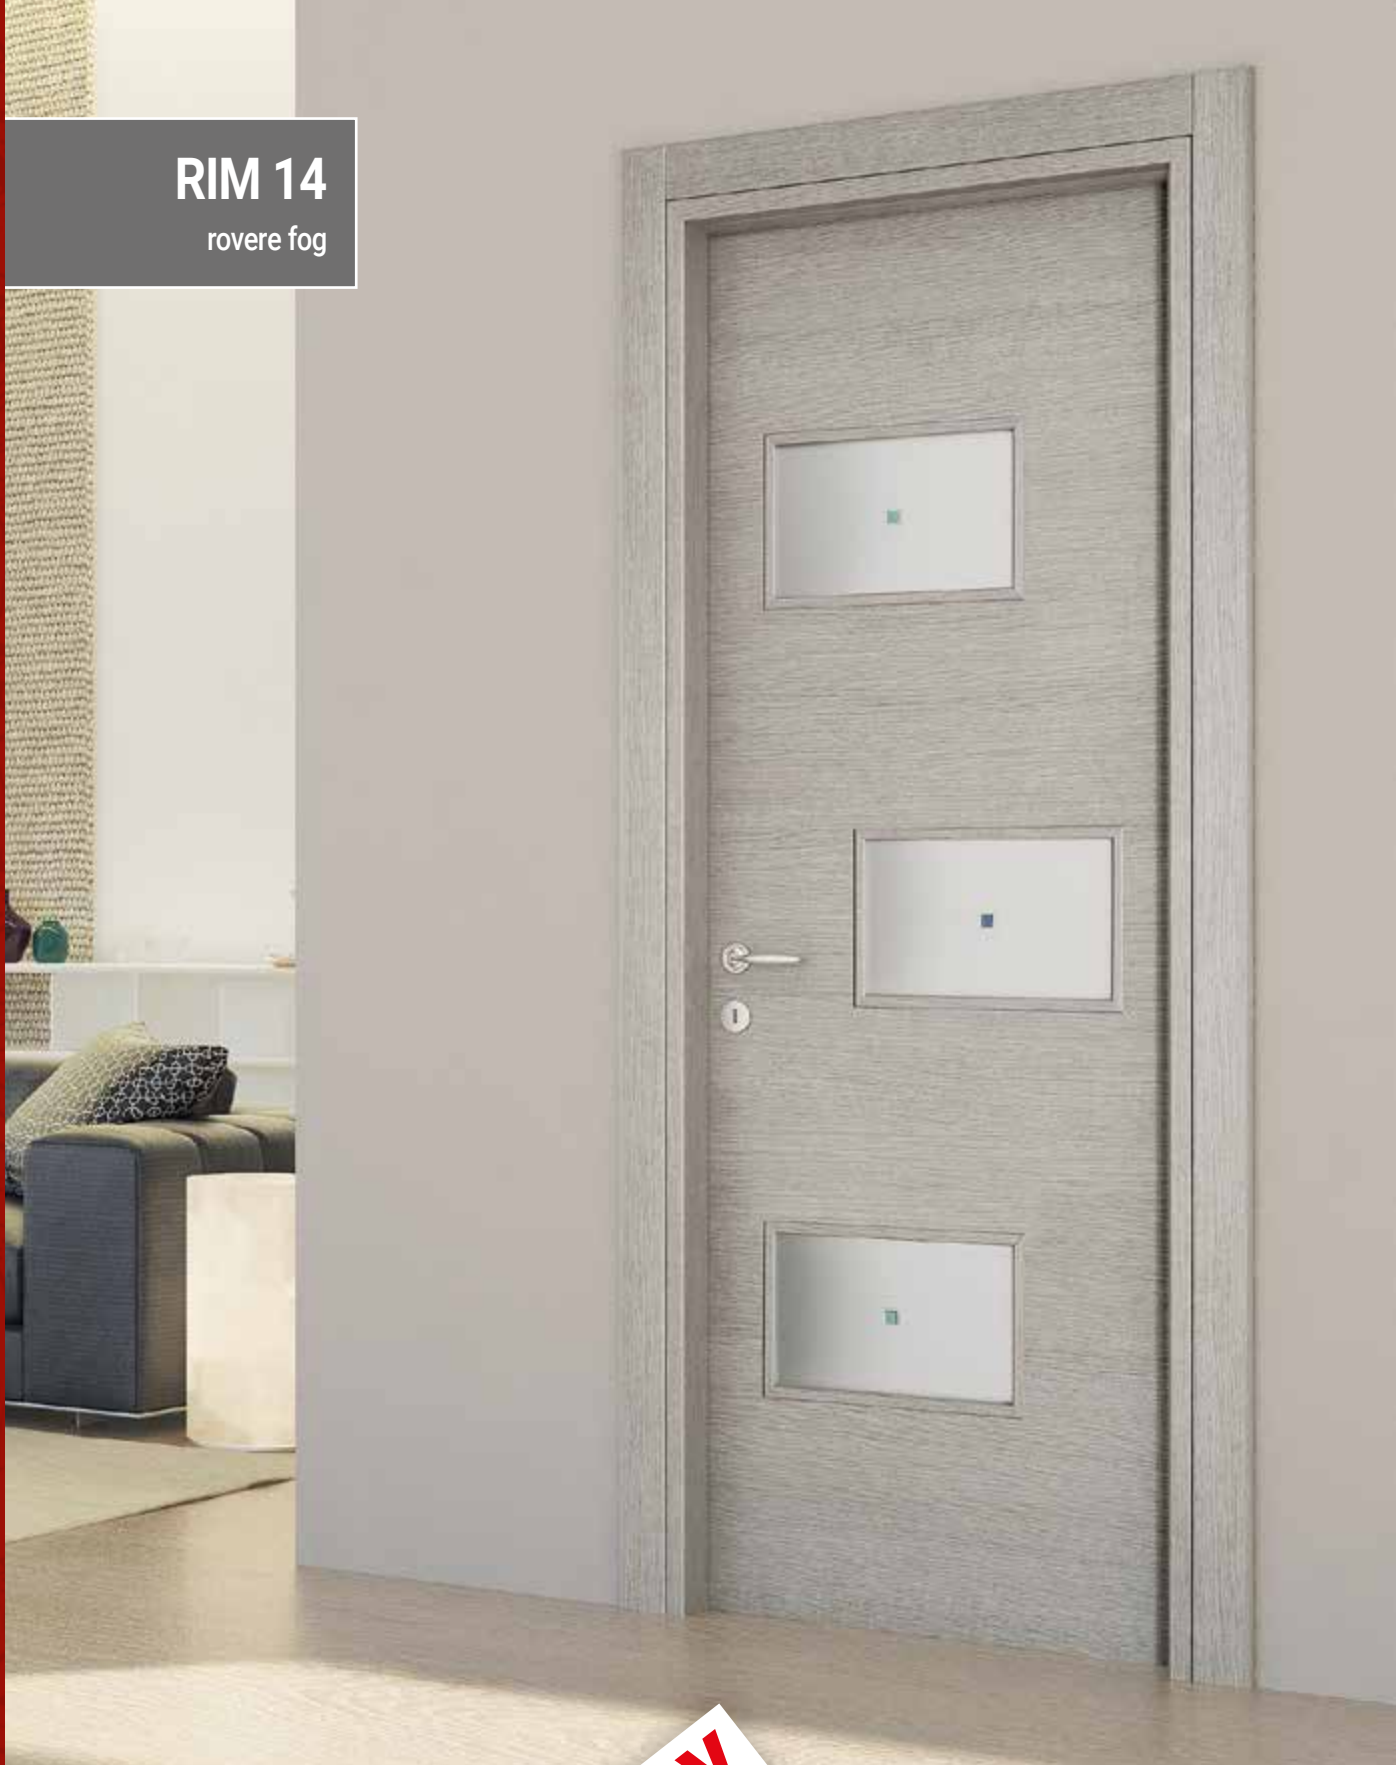

RIM 14

rovere fog

OGNI PORTA, UN'IDEA.

MADE IN ITALY