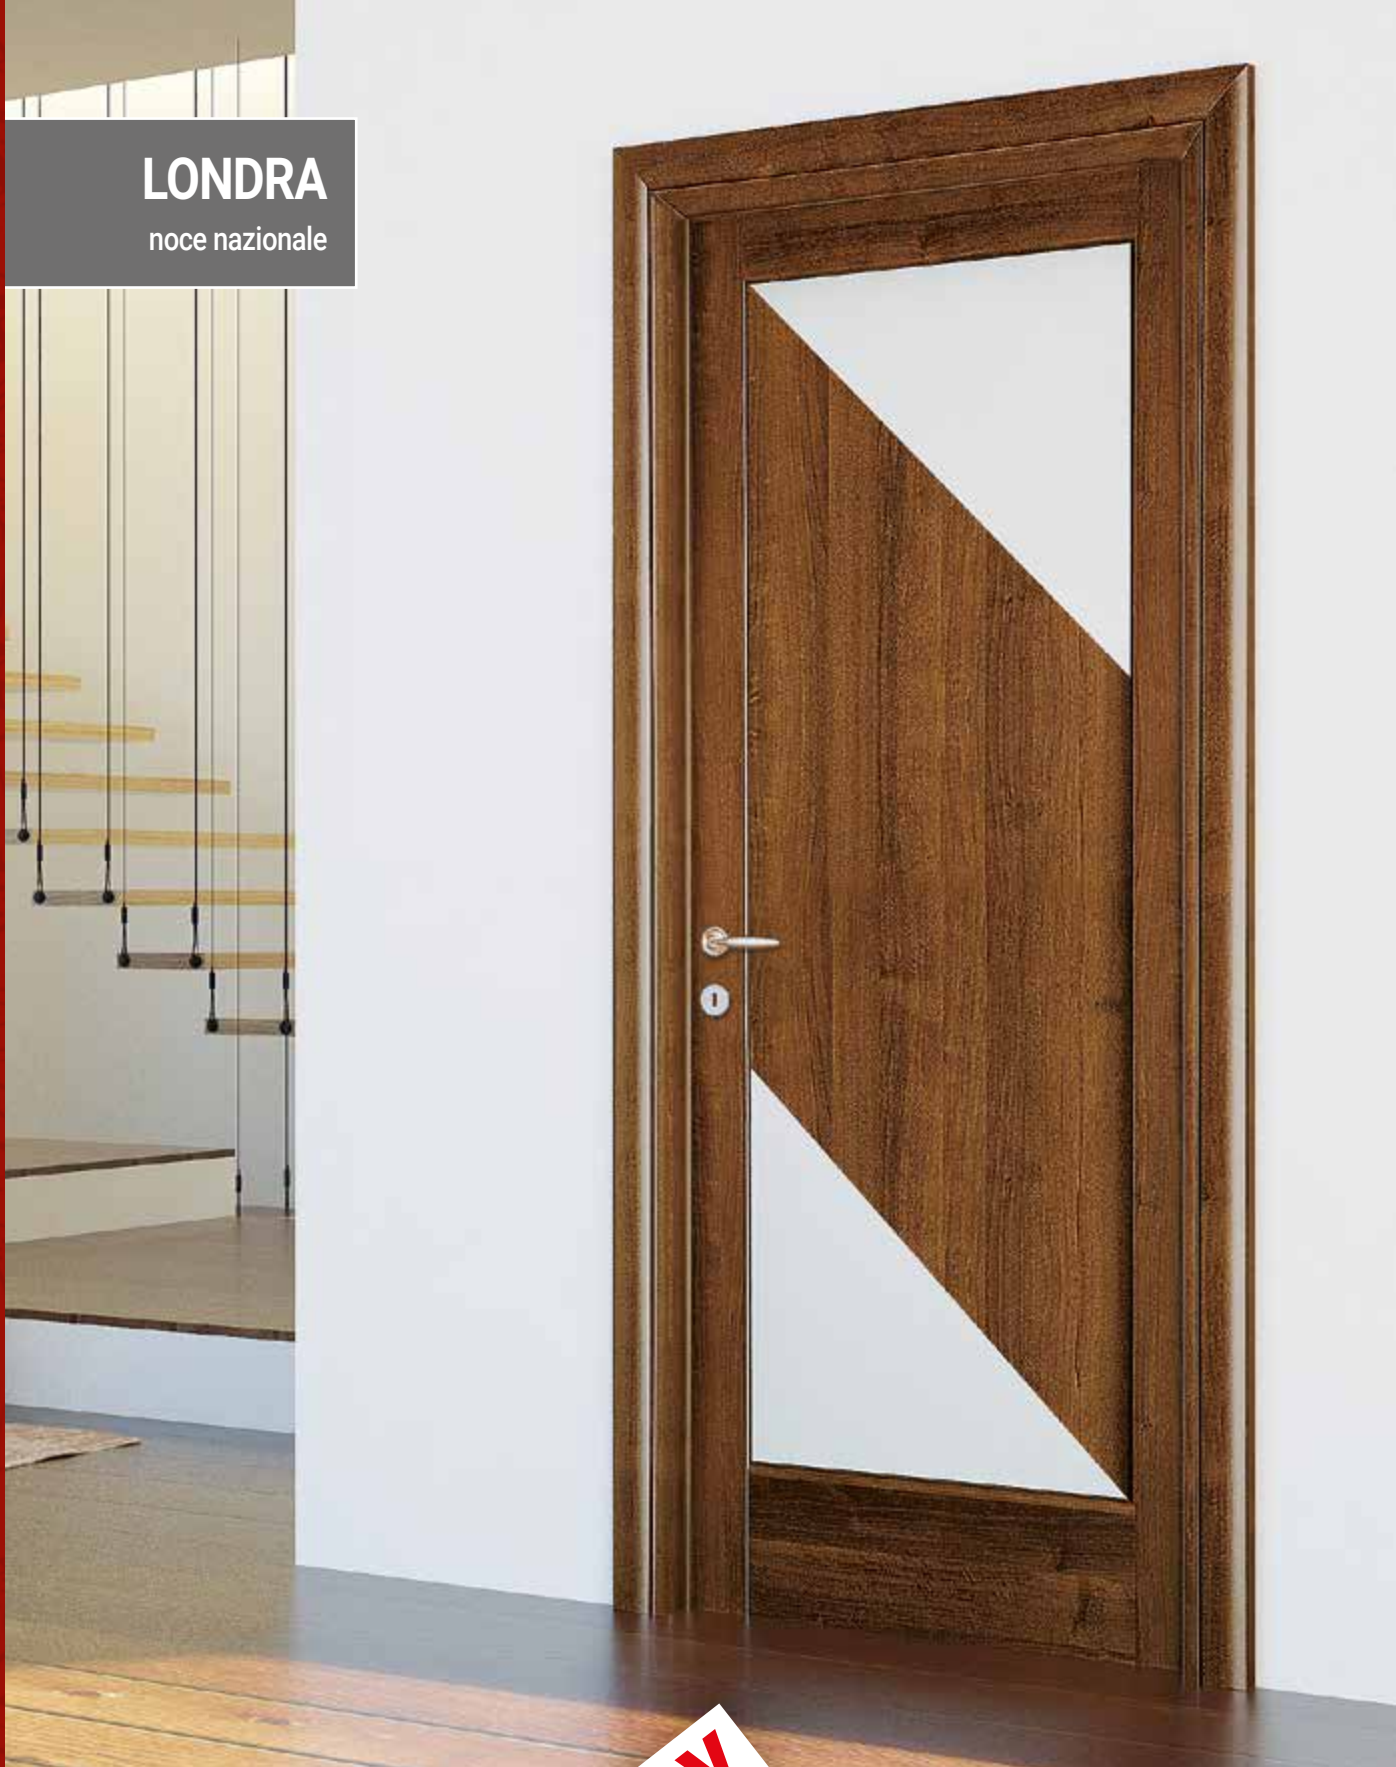

LONDRA

noce nazionale

OGNI PORTA, UN'IDEA.

MADE IN ITALY